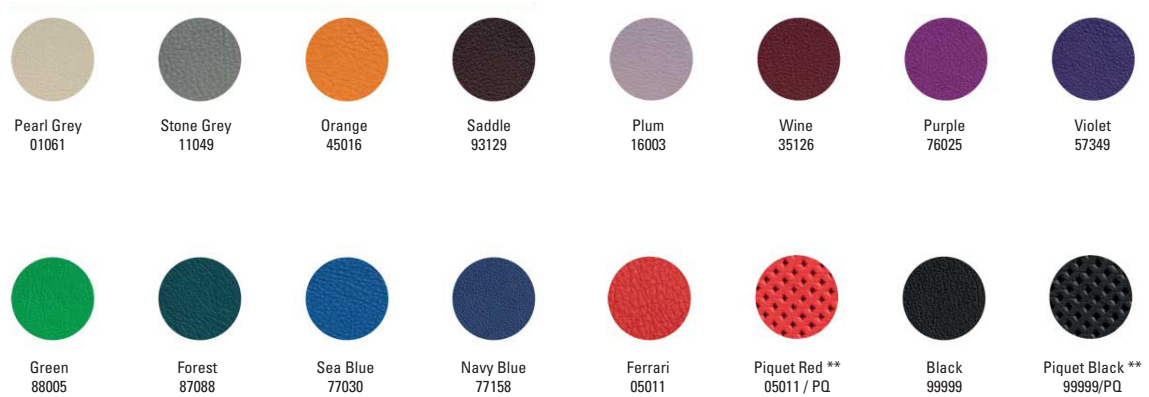

# Salli-satulatuolien värikartasto

## NAHKAT

\*\* Erikoisnahka lisähintaan

## KEINONAHKAT

100 % polyuretaanipinnoite