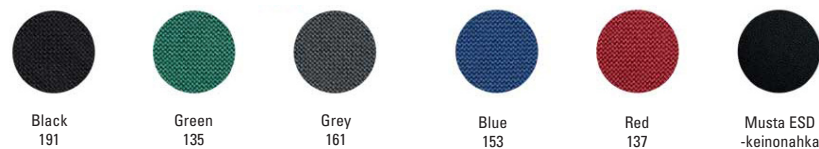

ESD-KANKAAT

90 % villaa, 10 % metallikuitua

Suomen Satulatuolikeskus Oy

Leväsentie 23, 70780 Kuopio

Y-tunnus: 1953250-9

puh. 010 - 470 9610

myynti@satulatuolikeskus.fi

www.satulatuolikeskus.fi