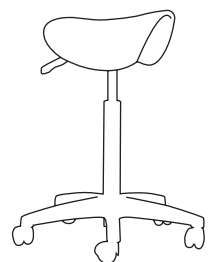

Suomen Satulatuolikeskus Ky

Leväsentie 23, 70780 Kuopio

Y-tunnus: 1953250-9

puh. 010 - 470 9610, fax 010 - 470 9611

myynti@satulatuolikeskus.fi

www.satulatuolikeskus.fi